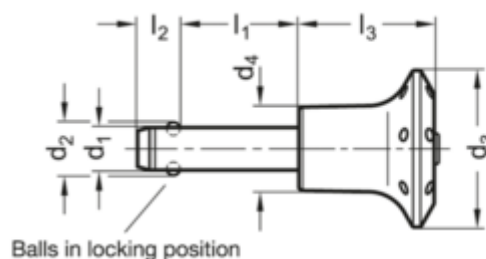

Varenummer: 2011361015
 Beskrivelse: E+G
 Kuglepallås GN 113.6-10-15

Mål

Application example

d1 0.04/-0.08	= 10
d2	= 12
d3	= 35
d4	= 19
l1 +0.6	= 15
l2 ±1	= 9.6
l3 -0.2	= 32.5
Spændkraft (N)	= 100

Vægt i (g) = 45